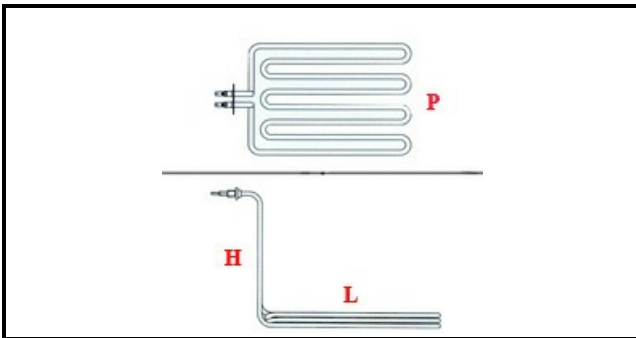

### Technical data

|                            |                      |
|----------------------------|----------------------|
| DEPTH MM                   | L=270mm              |
| WIDTH MM                   | P=160mm              |
| HEIGHT MM                  | H=230mm              |
| ELEMENTS                   | ELEMENTI/ELEMENTS=1  |
| KILOWATT KW                | KW=3                 |
| WATT                       | WATT=3000            |
| MONOPHASE                  | MONOFASE/MONOPHASE   |
| NUMBER OF POLES            | POLI/POLES=2         |
| IMMERSION HEATING ELEMENTS | IMMERSIONE/IMMERSION |