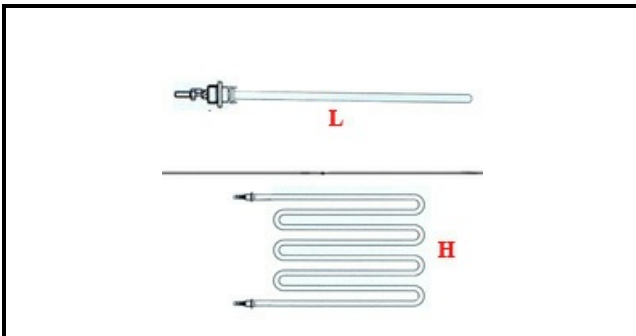

1201207

HEATING ELEMENT W1750 V230 FOR C64

Date: 20-09-2024

ORIGINAL
OSP
SPARE PARTS

Technical data

DEPTH MM	L=590mm
WIDTH MM	H=460mm
ELEMENTS	ELEMENTI/ELEMENTS=1
KILOWATT KW	KW=1,75
WATT	WATT=1750
MONOPHASE	MONOFASE/MONOPHASE
NUMBER OF POLES	POLI/POLES=2
DRY HEATING ELEMENT	SECCO/DRY