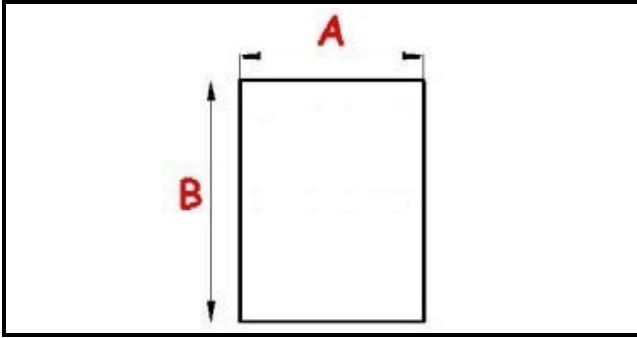

1201224

UPPER RESISTANCE 240V 700W PD/ELIO

Date: 09-04-2025

ORIGINAL
OSP
SPARE PARTS

Technical data

DEPTH MM	L=180mm
WIDTH MM	P=180mm
ELEMENTS	ELEMENTI/ELEMENTS=1
KILOWATT KW	KW=0,70
WATT	W=0,70
MONOPHASE	MONOFASE/MONOPHASE
NUMBER OF POLES	POLI/POLES=1
DRY HEATING ELEMENT	SECCO/DRY