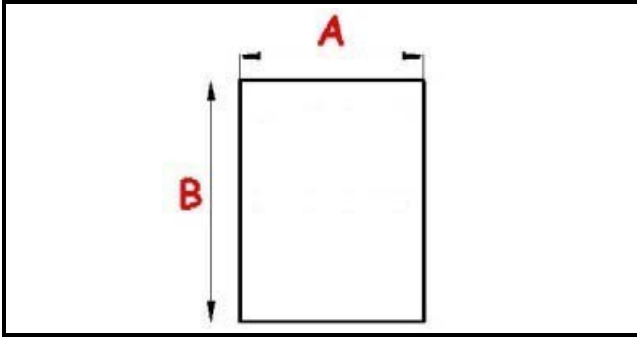

1201224

UPPER RESISTANCE 240V 700W PD/ELIO

Date: 18-12-2024

ORIGINAL
OSP
SPARE PARTS

Technical data

DEPTH MM	L=180mm
WIDTH MM	P=180mm
ELEMENTS	ELEMENTI/ELEMENTS=1
KILOWATT KW	KW=0,70
WATT	W=0,70
MONOPHASE	MONOFASE/MONOPHASE
NUMBER OF POLES	POLI/POLES=1
DRY HEATING ELEMENT	SECCO/DRY