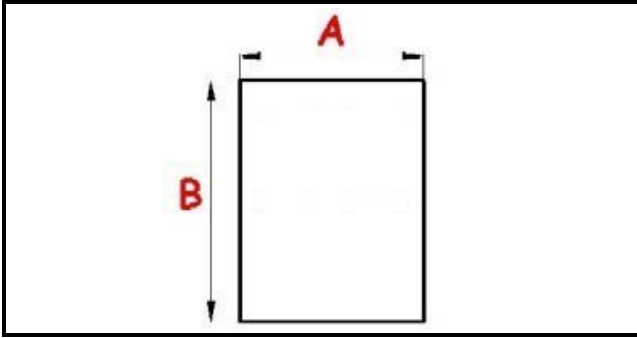

1201224

UPPER RESISTANCE 240V 700W PD/ELIO

Date: 22-01-2025

Technical data

DEPTH MM	L=180mm
WIDTH MM	P=180mm
ELEMENTS	ELEMENTI/ELEMENTS=1
KILOWATT KW	KW=0,70
WATT	W=0,70
MONOPHASE	MONOFASE/MONOPHASE
NUMBER OF POLES	POLI/POLES=1
DRY HEATING ELEMENT	SECCO/DRY