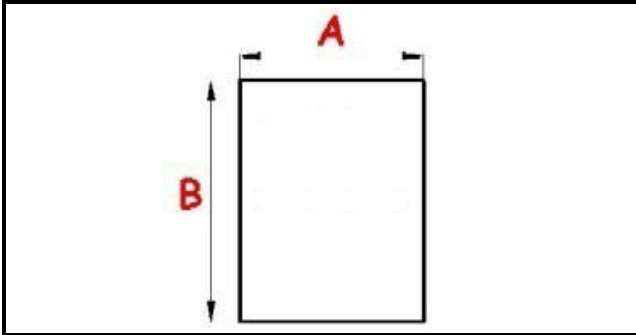

## LOWER RESISTANCE 240V 850W PD/ELIO (CABLES)

Date: 22-01-2025

**Technical data**

DEPTH MM	L=180mm
WIDTH MM	P=180mm
ELEMENTS	ELEMENTI/ELEMENTS=1
KILOWATT KW	KW=0,85
WATT	W=850
MONOPHASE	MONOFASE/MONOPHASE
NUMBER OF POLES	POLI/POLES=2
DRY HEATING ELEMENT	SECCO/DRY