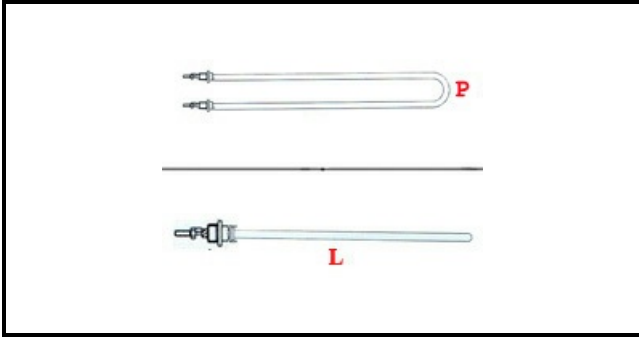

# ARMOURED RESISTANCE 0250W EVAPORATOR TABLE 62320\*\*\*

Date: 23-04-2025

**Technical data**

DEPTH MM	L=460mm
WIDTH MM	P=60mm
ELEMENTS	ELEMENTI/ELEMENTS=1
KILOWATT KW	KW=0,25
WATT	250
MONOPHASE	MONOFASE/MONOPHASE
NUMBER OF POLES	POLI/POLES=2
DRY HEATING ELEMENT	SECCO/DRY