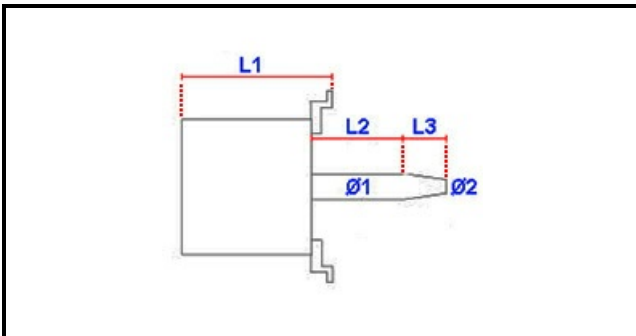

## Technical data

MOTOR LENGHT mm	L1=145mm
SHAFT LENGHT 1 mm	L2=37mm
SHAFT LENGHT 2 mm	L3=27mm
SHAFT DIAMETER mm	Ø1=17mm
KILOWATT KW	KW=0,12
MONOPHASE	230V
CAPACITOR	16 mF
SHAFT DIAMETER 2 mm	Ø2=14mm