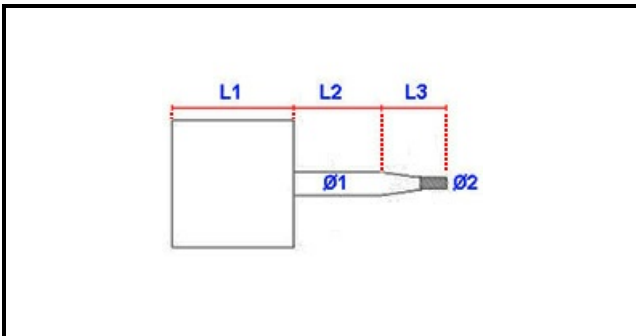

## Technical data

DEPTH MM	L2=77 mm
WIDTH MM	L3=31 mm
HEIGHT MM	L1=122 mm
KILOWATT KW	0,25 KW
MONOPHASE	230V
DIAMETER mm	Ø1=15 mm
EXTERNAL DIAMETER mm	Ø2 =10 mm