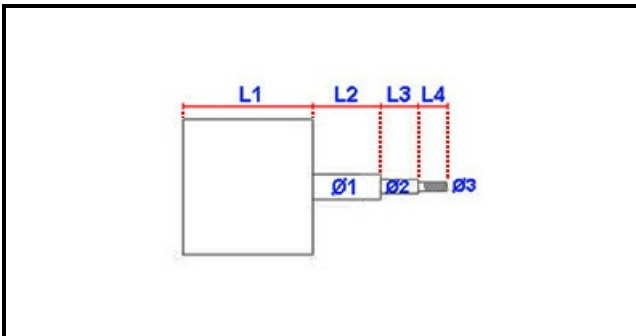

1203037

OVEN MOTOR 0,12/0,18KW 230V 3003A2454

Date: 15-11-2024

**Technical data**

MOTOR LENGHT mm	L=90mm
SHAFT LENGHT 1 mm	L1=33mm
SHAFT LENGHT 2 mm	L2=23mm
SHAFT DIAMETER mm	Ø1=8mm
KILOWATT KW	KW=0,12/0,18
THREADED SHAFT	FILETTATO/THREADED
MONOPHASE	230V
CAPACITOR	5 mf
SHAFT DIAMETER 2 mm	Ø2=8X6mm
SHAFT LENGHT 3 mm	L3=12
SHAFT DIAMETER 3 mm	Ø3=5mm