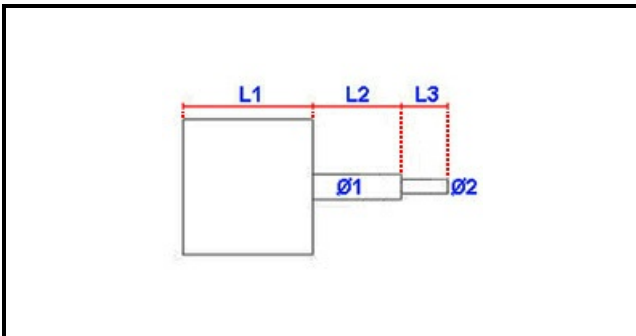

3123005

**MOTOR**

Date: 27-02-2025

ORIGINAL  
**OSP**  
SPARE PARTS**Technical data**

MOTOR LENGHT mm	L=210mm
SHAFT LENGHT 1 mm	L1=48mm
SHAFT LENGHT 2 mm	L2=47mm
SHAFT DIAMETER mm	Ø1=23mm
KILOWATT KW	KW=0,55
MONOPHASE	230V
SHAFT DIAMETER 2 mm	Ø2=20mm