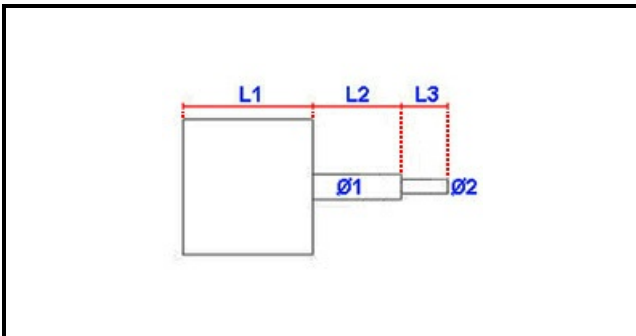

3123005

**MOTOR**

Date: 22-12-2024

ORIGINAL  
**OSP**  
SPARE PARTS**Technical data**

MOTOR LENGHT mm	L=210mm
SHAFT LENGHT 1 mm	L1=48mm
SHAFT LENGHT 2 mm	L2=47mm
SHAFT DIAMETER mm	Ø1=23mm
KILOWATT KW	KW=0,55
MONOPHASE	230V
SHAFT DIAMETER 2 mm	Ø2=20mm