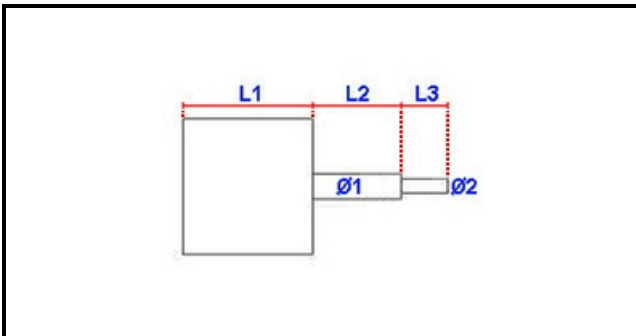

3123005

MOTOR

Date: 08-04-2025

ORIGINAL
OSP
SPARE PARTS

Technical data

MOTOR LENGHT mm	L=210mm
SHAFT LENGHT 1 mm	L1=48mm
SHAFT LENGHT 2 mm	L2=47mm
SHAFT DIAMETER mm	Ø1=23mm
KILOWATT KW	KW=0,55
MONOPHASE	230V
SHAFT DIAMETER 2 mm	Ø2=20mm