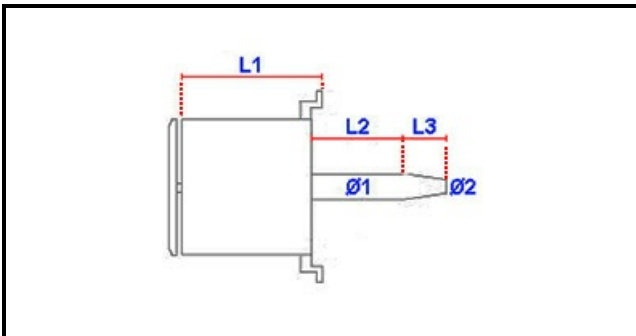

3123025

MOT.KW.0,55/0,185 2V.M+COND.TN

Date: 15-11-2024

ORIGINAL
OSP
SPARE PARTS**Technical data**

MOTOR LENGHT mm	L1=198mm
SHAFT LENGHT 1 mm	L2=54mm
SHAFT LENGHT 2 mm	L3=49mm
SHAFT DIAMETER mm	Ø1=24mm
KILOWATT KW	KW=0,185/0,55
MONOPHASE	230V
CAPACITOR	16 mF
SHAFT DIAMETER 2 mm	Ø2=20mm