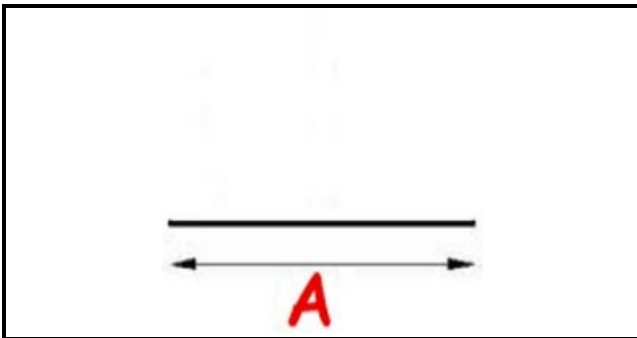

### Technical data

LONG SIDE mm	A=1000mm
PROFILE TYPE	1 vetro