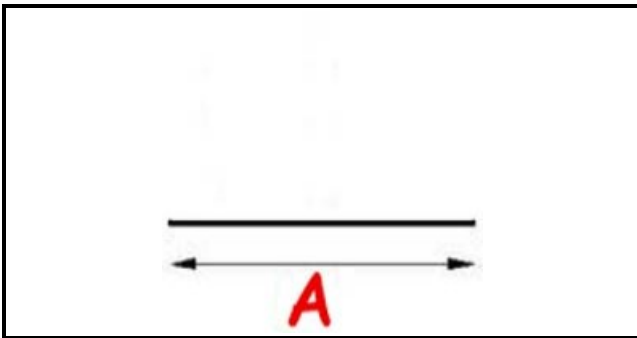

## Technical data

LONG SIDE mm	A=1000mm
PROFILE TYPE	1 vetro