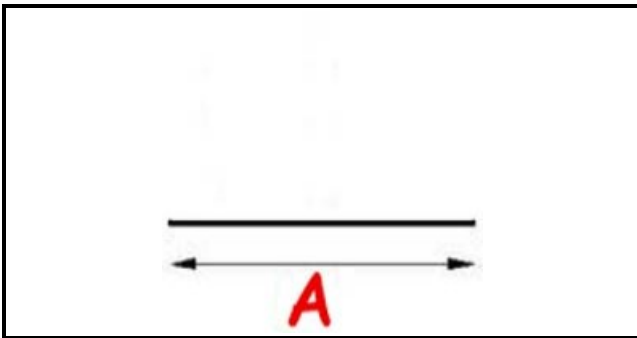

# OVEN DOOR GASKET L=1875

Date: 06-04-2025

ORIGINAL  
**OSP**  
SPARE PARTS

## Technical data

|              |          |
|--------------|----------|
| LONG SIDE mm | A=1875mm |
|--------------|----------|