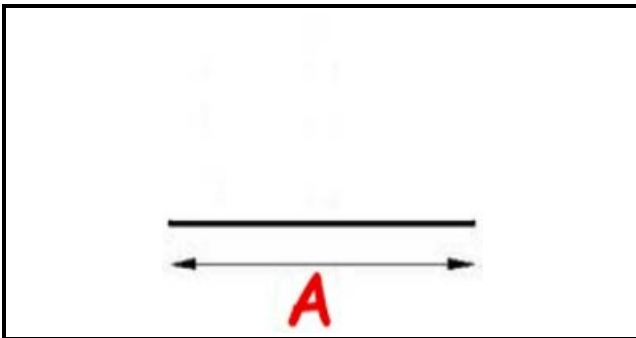

# OVEN DOOR GASKET L=1875

Date: 22-01-2025

ORIGINAL  
**OSP**  
SPARE PARTS

## Technical data

LONG SIDE mm	A=1875mm
--------------	----------