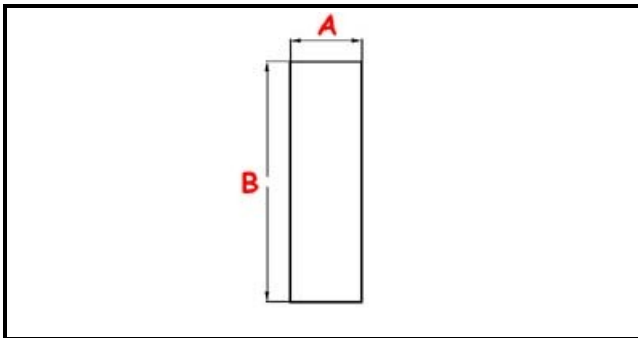

3111032

**OVERFLOW LAVABAR**

Date: 22-11-2024

ORIGINAL  
**OSP**  
SPARE PARTS**Technical data**

HEIGHT MM	B=120mm
MATERIAL	PLASTICA/PLASTIC
LOWER DIAMETER	A=20mm

**Manufacturer code**

A.T.A. SRL