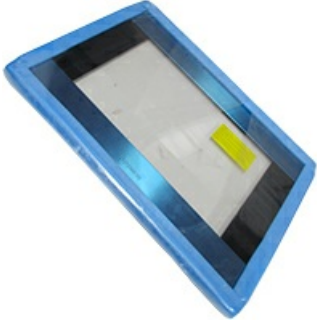

## EXTERNAL GLASS ASSEMBLY ALFA43

Date: 20-09-2024