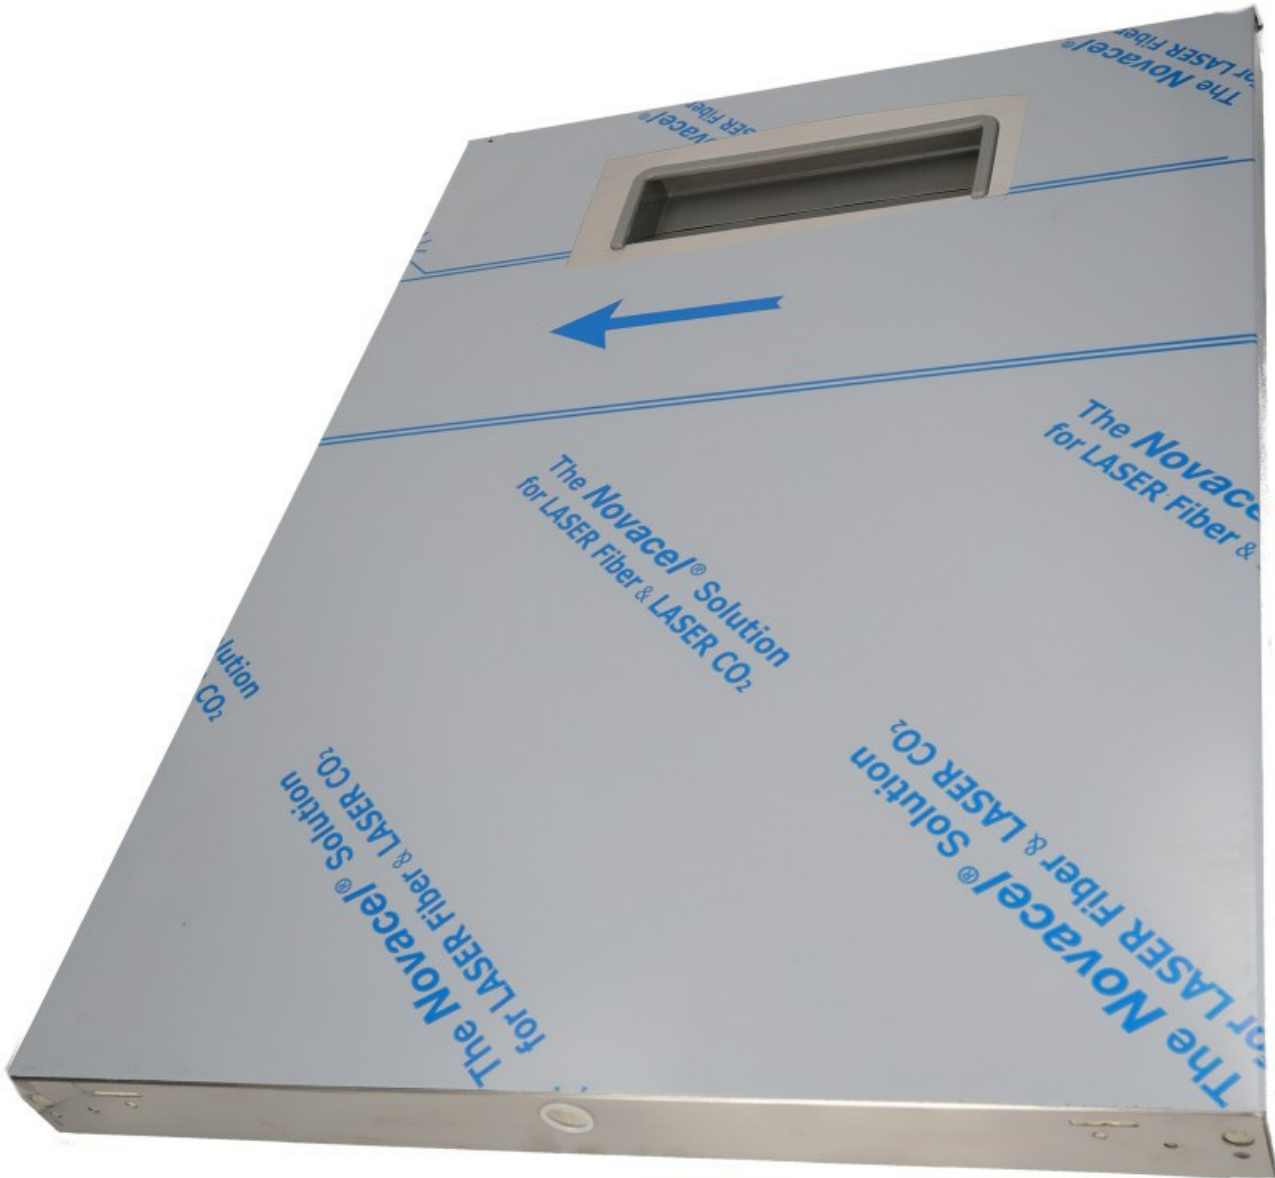

## Technical data

DEPTH MM	L=610
WIDTH MM	P=450
HEIGHT MM	H=40