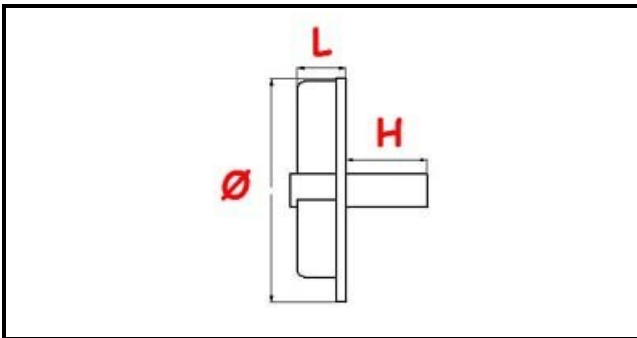

3109032

**PUMP FAN 1288-2260**

Date: 15-11-2024

**Technical data**

WIDTH MM	L=21mm
HEIGHT MM	H=10mm
DIAMETER mm	Ø=84mm
NUMBER OF HOLES	2 fori/holes
TYPE	APERTA/OPEN