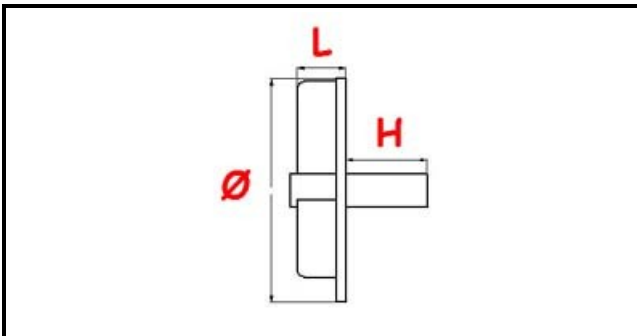

3109192

**IMPELLOR DIHR SPECIAL**

Date: 22-01-2025

ORIGINAL  
**OSP**  
SPARE PARTS**Technical data**

DIAMETER mm	Ø=72mm
NUMBER OF HOLES	2 fori/holes
TYPE	APERTA/OPEN