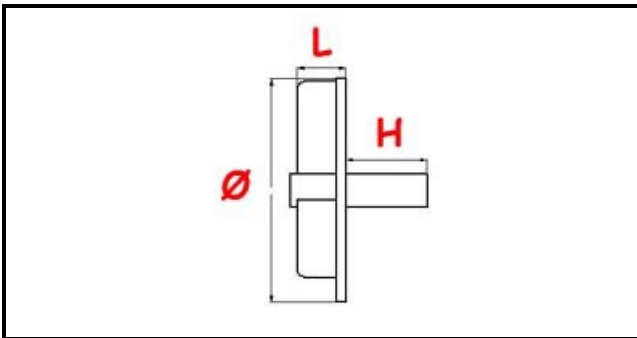

3109298

**PUMP FAN 1511-6989**

Date: 04-03-2025

ORIGINAL  
**OSP**  
SPARE PARTS**Technical data**

WIDTH MM	L=20mm
HEIGHT MM	H=28mm
DIAMETER mm	Ø=72mm
NUMBER OF HOLES	FORI/HOLES=5
TYPE	APERTA/OPEN