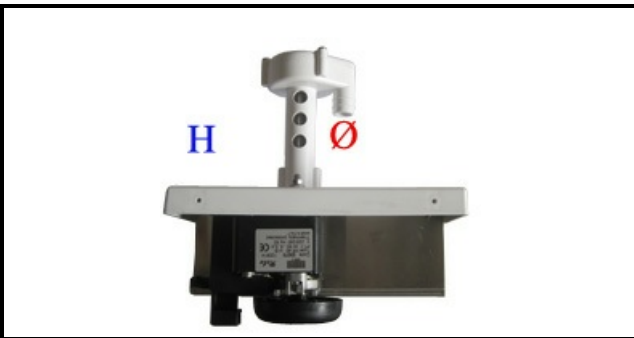

1103003

ICE MAKER PUMP NTF

Date: 22-12-2024

**ORIGINAL
OSP
SPARE PARTS****Technical data**

HEIGHT MM	H=210mm
DIAMETER SUCTION mm	d. 16mm
KILOWATT KW	KW0,55
MONOPHASE	230V

Manufacturer code

BREMA GROUP S.P.A.
EURFRIGOR - BRICE ITALIA SRL
N.T.F. SRL
N.T.F. SRL
BREMA GROUP S.P.A.
N.T.F. SRL
EURFRIGOR - BRICE ITALIA SRL