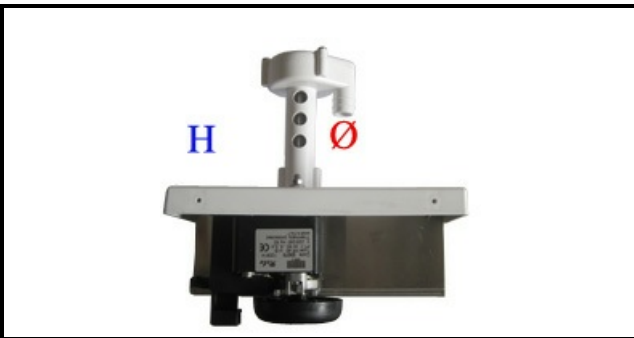

1103003

ICE MAKER PUMP NTF

Date: 21-11-2024

**ORIGINAL
OSP
SPARE PARTS****Technical data**

HEIGHT MM	H=210mm
DIAMETER SUCTION mm	d. 16mm
KILOWATT KW	KW0,55
MONOPHASE	230V

Manufacturer code

BREMA GROUP S.P.A.
EURFRIGOR - BRICE ITALIA SRL
N.T.F. SRL
N.T.F. SRL
BREMA GROUP S.P.A.
N.T.F. SRL
EURFRIGOR - BRICE ITALIA SRL