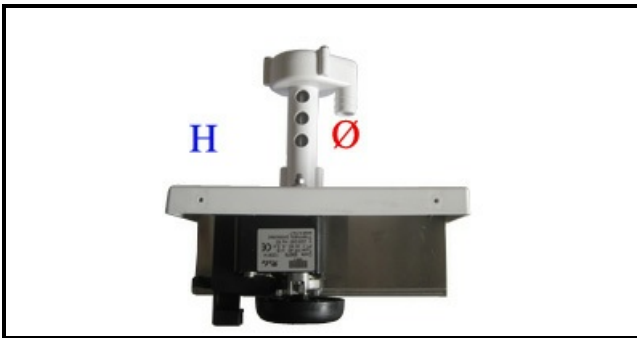

1103255

PUMP 70W 220/50 - SL 140/200

Date: 12-04-2025

ORIGINAL
OSP
SPARE PARTS

Technical data

HEIGHT MM	H=210mm
DIAMETER FLOW mm	Ø16mm
KILOWATT KW	KW=0,07
MONOPHASE	230V

Manufacturer code

N.T.F. SRL
BREMA GROUP S.P.A.
N.T.F. SRL
EURFRIGOR - BRICE ITALIA SRL