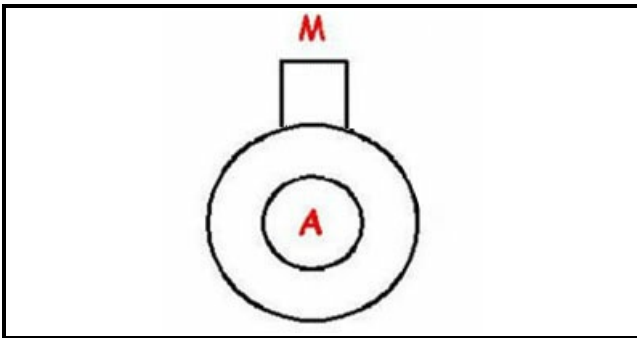

1203030

PUMP DPO25-246N 220/60 EXTERNAL PIPESØ

Date: 08-04-2025

ORIGINAL
OSP
SPARE PARTS

Technical data

DIAMETER SUCTION mm	A=23mm
DIAMETER FLOW mm	M=23mm
KILOWATT KW	0,032 KW
MONOPHASE	220V
HERTZ -HZ-	60 Hz