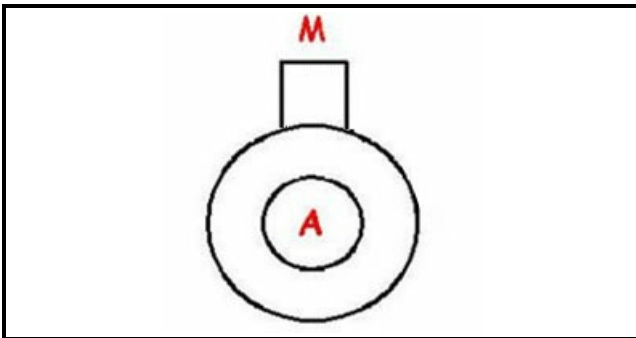

1203030

PUMP DPO25-246N 220/60 EXTERNAL PIPESØ

Date: 01-11-2024

ORIGINAL
OSP
SPARE PARTS**Technical data**

DIAMETER SUCTION mm	A=23mm
DIAMETER FLOW mm	M=23mm
KILOWATT KW	0,032 KW
MONOPHASE	220V
HERTZ -HZ-	60 Hz