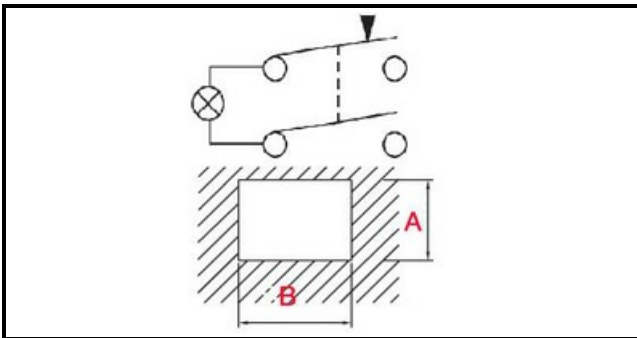

1108032

**BIPOLAR PUSH BUTTON MD/AT**

Date: 24-11-2024

**Technical data**

DEPTH MM	B=30mm
WIDTH MM	A=22mm
MONOPHASE	MONOFASE/MONOPHASE
NUMBER OF POLES	POLI/POLES=4