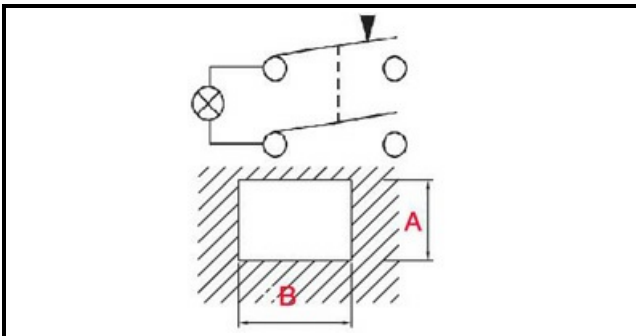

1108032

**BIPOLAR PUSH BUTTON MD/AT**

Date: 26-12-2024

**Technical data**

DEPTH MM	B=30mm
WIDTH MM	A=22mm
MONOPHASE	MONOFASE/MONOPHASE
NUMBER OF POLES	POLI/POLES=4