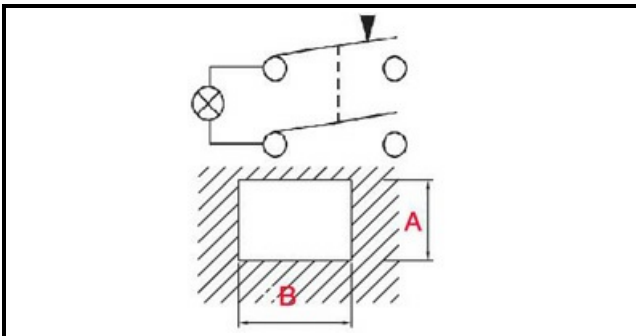

1108032

BIPOLAR PUSH BUTTON MD/AT

Date: 27-01-2025

**Technical data**

DEPTH MM	B=30mm
WIDTH MM	A=22mm
MONOPHASE	MONOFASE/MONOPHASE
NUMBER OF POLES	POLI/POLES=4