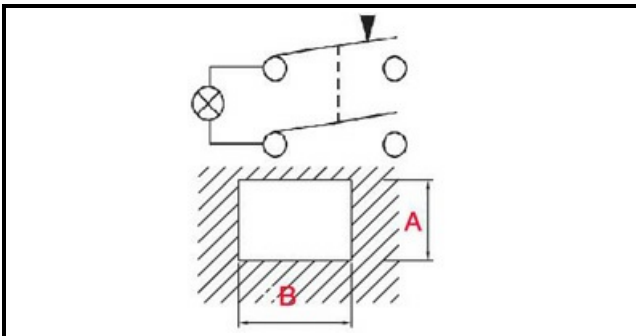

1108248

**BIPOLAR PUSH BUTTON GREEN NO FRAME**

Date: 23-02-2025

**Technical data**

DEPTH MM	B=30mm
WIDTH MM	A=22mm
MONOPHASE	MONOFASE/MONOPHASE
NUMBER OF POLES	POLI/POLES=4