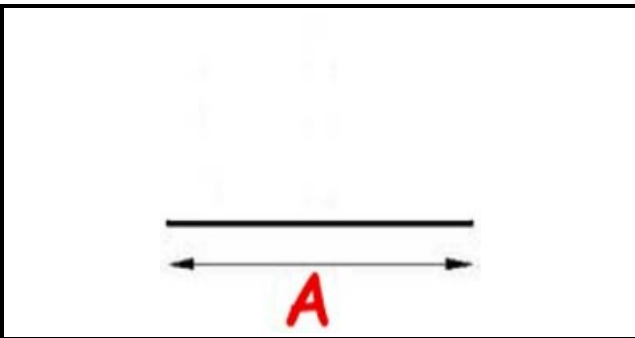

2103065

DOOR GASKET AL 40/45

Date: 15-11-2024

ORIGINAL
OSP
SPARE PARTS

Technical data

LONG SIDE mm	A=480mm
--------------	---------

Manufacturer code

A.T.A. SRL