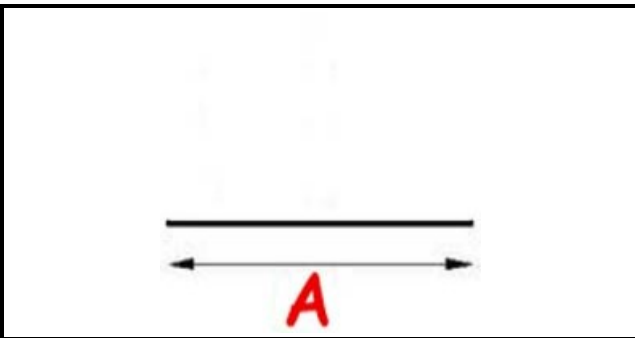

2103065

DOOR GASKET AL 40/45

Date: 22-02-2025

ORIGINAL
OSP
SPARE PARTS

Technical data

LONG SIDE mm	A=480mm
--------------	---------

Manufacturer code

A.T.A. SRL