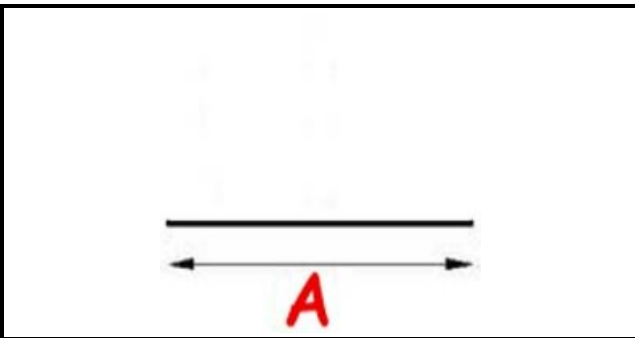

2103065

DOOR GASKET AL 40/45

Date: 08-01-2025

ORIGINAL
OSP
SPARE PARTS

Technical data

| | |
|--------------|---------|
| LONG SIDE mm | A=480mm |
|--------------|---------|

Manufacturer code

A.T.A. SRL