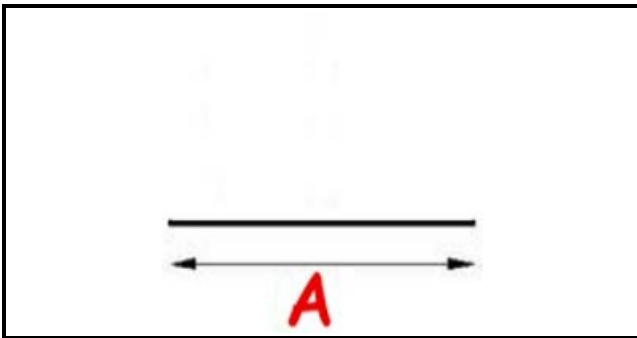

## Technical data

LONG SIDE mm	A=2000 mm
PROFILE TYPE	QQ1