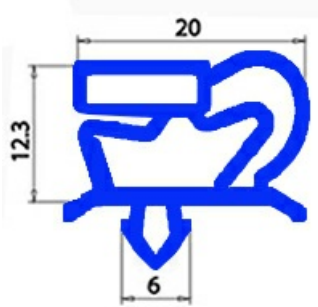

# GASKET MAGNETIC SNAP BAR 2000mm GRAY QQ1

Date: 06-04-2025

## Technical data

LONG SIDE mm	A=2000 mm
PROFILE TYPE	QQ1