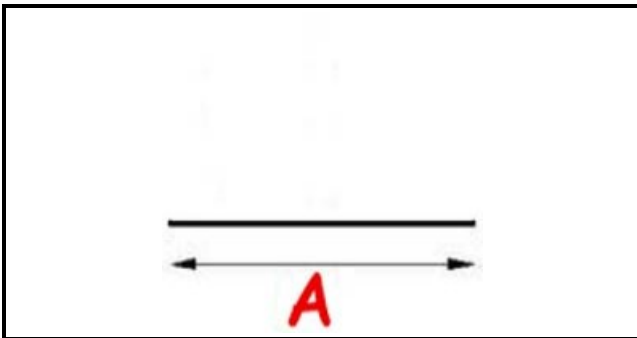

Technical data

LONG SIDE mm	A=2000 mm
PROFILE TYPE	QQ1