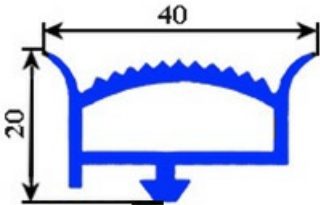

2103080

GASKET SNAP 20X40mm SOLDES AT METER YY25

Date: 23-11-2024

**Technical data**

LONG SIDE mm	A=1000 mm 20X40mm
PROFILE TYPE	YY25