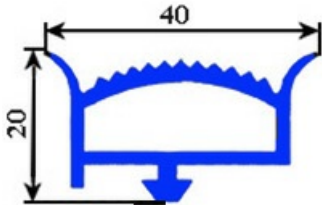

2103080

**GASKET SNAP 20X40mm SOLDES AT METER YY25**

Date: 02-02-2025

**Technical data**

LONG SIDE mm	A=1000 mm 20X40mm
PROFILE TYPE	YY25