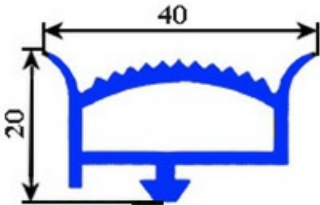

2103080

GASKET SNAP 20X40mm SOLDES AT METER YY25

Date: 26-12-2024

**Technical data**

LONG SIDE mm	A=1000 mm 20X40mm
PROFILE TYPE	YY25