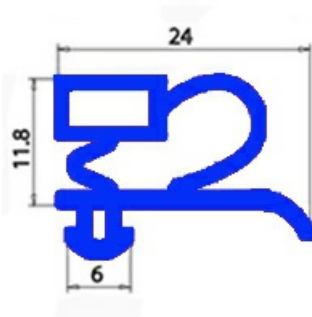

2103098

**DOOR GASKET MAGNETIC SNAP A.PO 37Q0210 670X1530mm QQ3**

Date: 23-11-2024

ORIGINAL  
**OSP**  
SPARE PARTS**Technical data**

|               |           |
|---------------|-----------|
| SHORT SIDE mm | A=670 mm  |
| LONG SIDE mm  | B=1530 mm |
| PROFILE TYPE  | QQ3       |