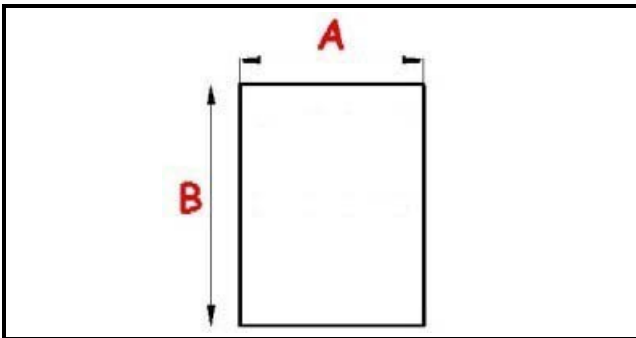

2103101

**GASKET MGNETIC SNAP 1555X660MM QQ1**

Date: 22-01-2025

**Technical data**

SHORT SIDE mm	A=660 mm
LONG SIDE mm	B=1555 mm
PROFILE TYPE	QQ1

**Manufacturer code**

ILSA SPA
ILSA SPA