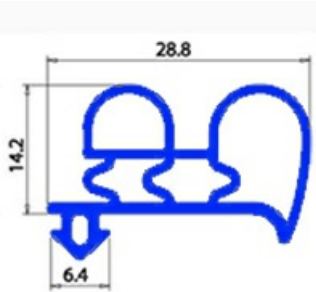

2103240

GASKET SNAP BAR 2500 MM YY3

Date: 22-11-2024