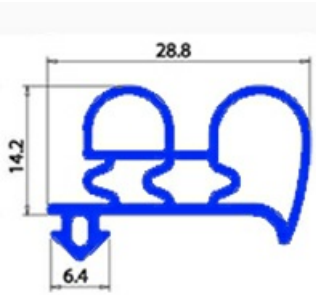

2103240

GASKET SNAP BAR 2500 MM YY3

Date: 10-04-2025

Technical data

LONG SIDE mm	A=2500 mm
PROFILE TYPE	YY3