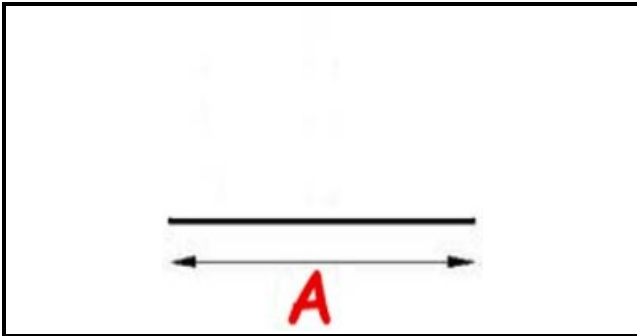

2103240

GASKET SNAP BAR 2500 MM YY3

Date: 10-04-2025

Technical data

LONG SIDE mm	A=2500 mm
PROFILE TYPE	YY3