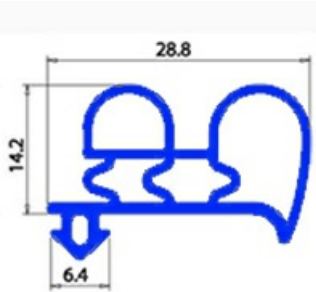

# GASKET SNAP BAR 2500 MM YY3

Date: 22-11-2024

## Technical data

LONG SIDE mm	A=2500 mm
PROFILE TYPE	YY3