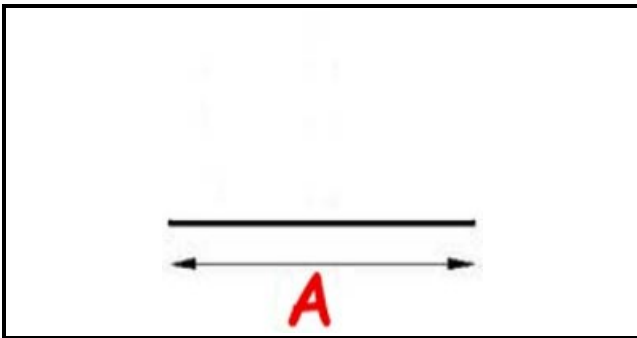

2103359

WHITE GASKET 19X7mm BAR 1000 mm YY24

Date: 06-04-2025

Technical data

LONG SIDE mm	A=1000 mm
PROFILE TYPE	YY24