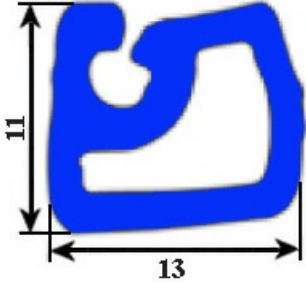

2103370

**GASKET MODEL 1000/3000/5000 13x11 BAR 1000mm YY20**

Date: 22-01-2025

**Technical data**

LONG SIDE mm	A= 1000 mm
PROFILE TYPE	YY20