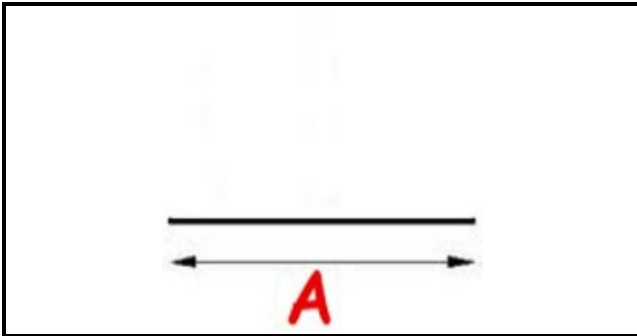

2103471

SEAL DOOR AL 450

Date: 17-04-2025

ORIGINAL
OSP
SPARE PARTS

Technical data

| | |
|--------------|---------|
| LONG SIDE mm | A=590mm |
|--------------|---------|

Manufacturer code

| |
|------------|
| A.T.A. SRL |
|------------|