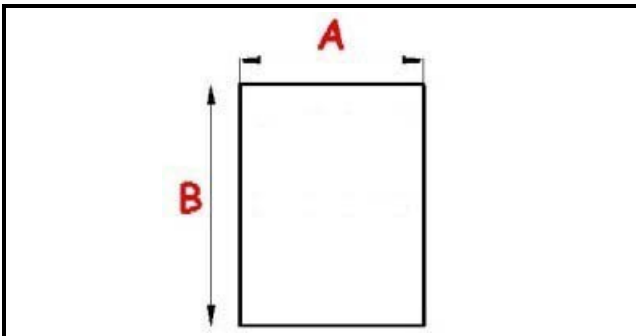

2103478

**GASKET MAGNETIC SNAP 1350X665 mm O.D. QQ1**

Date: 20-09-2024

**Technical data**

SHORT SIDE mm	A=665 mm
LONG SIDE mm	B=1350 mm
PROFILE TYPE	QQ1