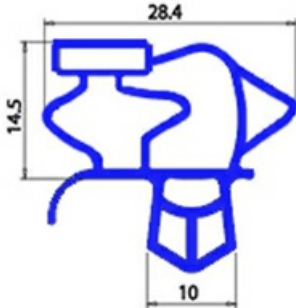

2103547

**GASKET MAGNETIC SNAP 1520X633 MM YY6**

Date: 23-12-2024

**Technical data**

SHORT SIDE mm	A=633mm
LONG SIDE mm	B=1520 mm
PROFILE TYPE	YY6