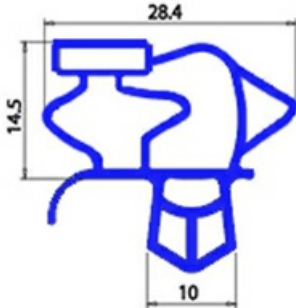

2103547

**GASKET MAGNETIC SNAP 1520X633 MM YY6**

Date: 15-11-2024

**Technical data**

SHORT SIDE mm	A=633mm
LONG SIDE mm	B=1520 mm
PROFILE TYPE	YY6