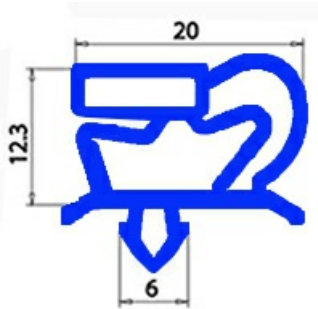

## Technical data

SHORT SIDE mm	A=515 mm
LONG SIDE mm	B=1520 mm
PROFILE TYPE	QQ1