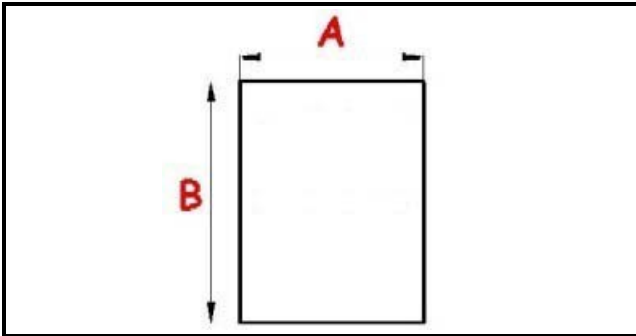

## Technical data

SHORT SIDE mm	A=515 mm
LONG SIDE mm	B=1520 mm
PROFILE TYPE	QQ1