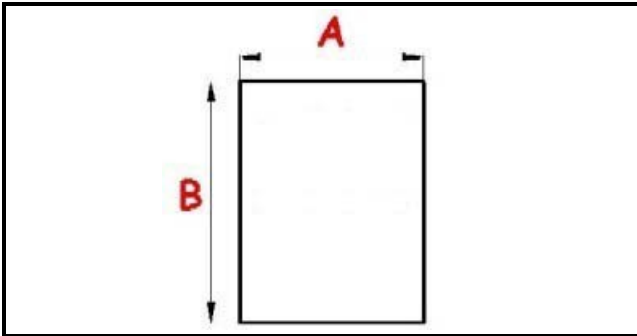

## Technical data

SHORT SIDE mm	A=515 mm
LONG SIDE mm	B=1520 mm
PROFILE TYPE	QQ1