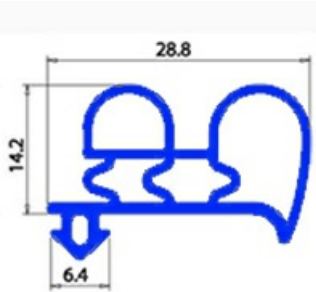

2103744

**SNAP IN GASKET 945X1935MM YY3**

Date: 20-09-2024

**Technical data**

SHORT SIDE mm	A=945 mm
LONG SIDE mm	B=1935 mm
PROFILE TYPE	YY3