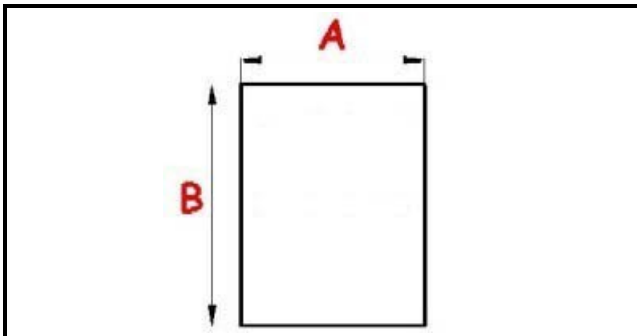

2103744

SNAP IN GASKET 945X1935MM YY3

Date: 15-11-2024

**Technical data**

SHORT SIDE mm	A=945 mm
LONG SIDE mm	B=1935 mm
PROFILE TYPE	YY3