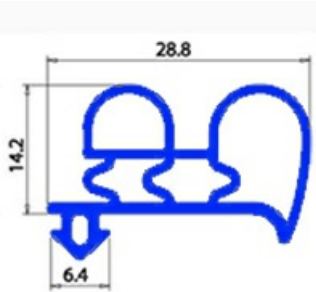

2103744

**SNAP IN GASKET 945X1935MM YY3**

Date: 23-12-2024

**Technical data**

SHORT SIDE mm	A=945 mm
LONG SIDE mm	B=1935 mm
PROFILE TYPE	YY3