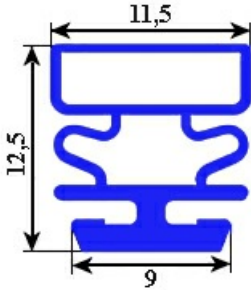

2103761

GASKET MAGNETIC SNAP BAR 2500mm YY31

Date: 23-01-2025

Technical data

LONG SIDE mm	A=2500 mm
PROFILE TYPE	YY31