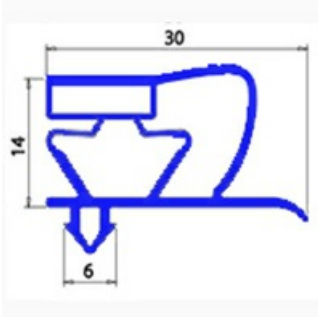

2103767

MAGNETIC SNAP IN GASKET 2500MM BAR YY33

Date: 15-11-2024

**Technical data**

LONG SIDE mm	A=2500 mm
PROFILE TYPE	YY26