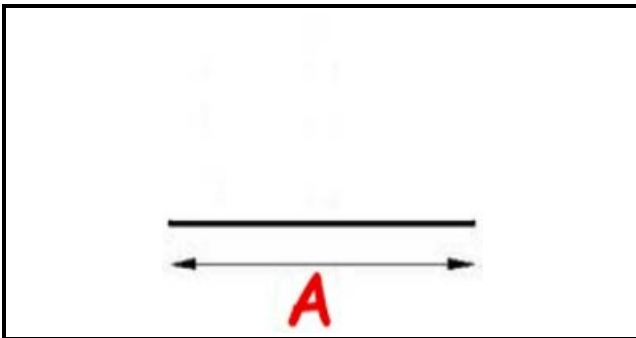

## GASKET MAGNETIC SNAP BAR 2500mm GRAY QQ1

Date: 23-11-2024

ORIGINAL  
**OSP**  
SPARE PARTS

### Technical data

LONG SIDE mm	A=2500mm
PROFILE TYPE	QQ1