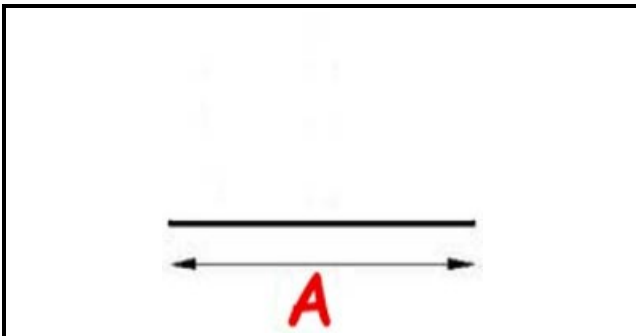

# GASKET MAGNETIC SNAP BAR 2500mm GRAY QQ1

Date: 23-12-2024

ORIGINAL  
**OSP**  
SPARE PARTS

## Technical data

LONG SIDE mm	A=2500mm
PROFILE TYPE	QQ1