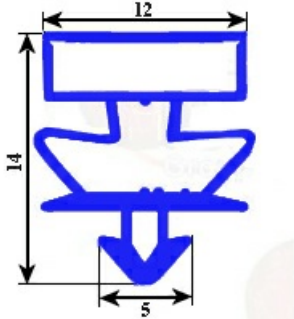

2123208

MAGNETIC SNAP IN GASKET 283X423MM YY32 O.D. RONDA

Date: 23-11-2024

**Technical data**

SHORT SIDE mm	A=283mm
LONG SIDE mm	B=423mm
PROFILE TYPE	YY32