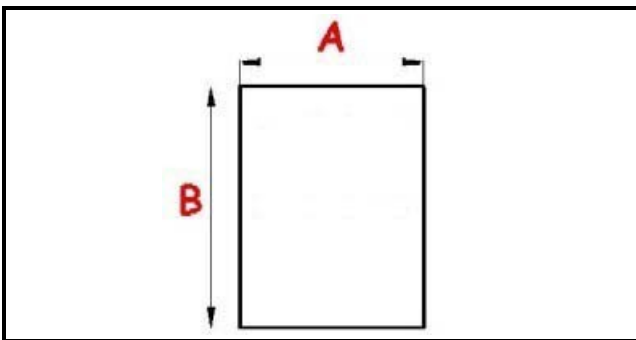

2123271

**MAGNETIC SNAP IN GASKET 323X423mm QQ1 NERA
(INT.312X412mm)**

Date: 22-12-2024

**Technical data**

SHORT SIDE mm	A=323mm
LONG SIDE mm	B=423mm
PROFILE TYPE	QQ1