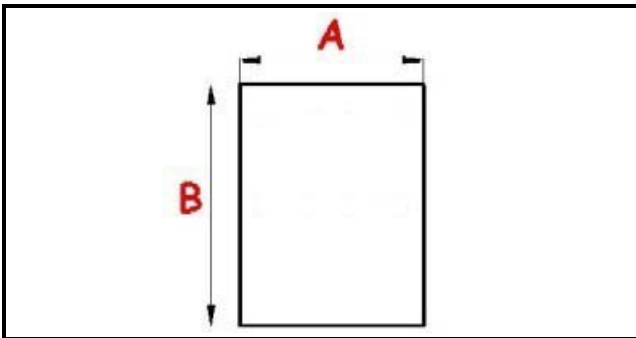

2123279

**MAGNETIC SNAP IN GASKET 423X613mm EXT. (INT. 412X602mm)
QQ1**

Date: 04-02-2025

**Technical data**

SHORT SIDE mm	A=423mm
LONG SIDE mm	B=613mm
PROFILE TYPE	QQ1