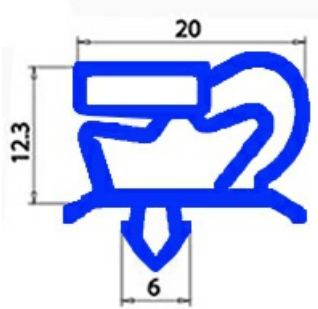

2123279

MAGNETIC SNAP IN GASKET 423X613mm EXT. (INT. 412X602mm) QQ1

Date: 19-04-2025

Technical data

SHORT SIDE mm	A=423mm
LONG SIDE mm	B=613mm
PROFILE TYPE	QQ1