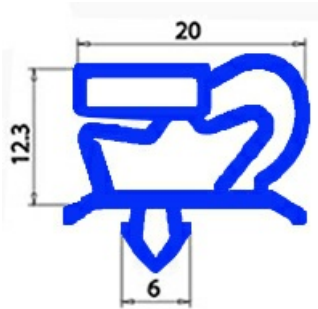

2123279

**MAGNETIC SNAP IN GASKET 423X613mm EXT. (INT. 412X602mm)
QQ1**

Date: 04-02-2025

**Technical data**

SHORT SIDE mm	A=423mm
LONG SIDE mm	B=613mm
PROFILE TYPE	QQ1