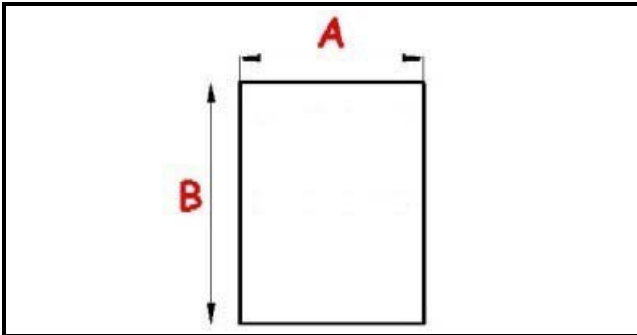

2123279

MAGNETIC SNAP IN GASKET 423X613mm EXT. (INT. 412X602mm) QQ1

Date: 19-04-2025

Technical data

SHORT SIDE mm	A=423mm
LONG SIDE mm	B=613mm
PROFILE TYPE	QQ1