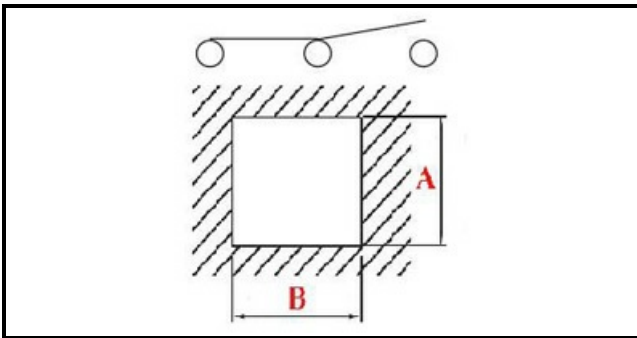

### Technical data

DEPTH MM	B=26mm
WIDTH MM	A=26mm
NUMBER OF POLES	POLI/POLES=6
NUMBER OF POSITIONS	0-1
COLOR	ROSSO/RED
VOLT	230V
COLOR	VERDE/GREEN