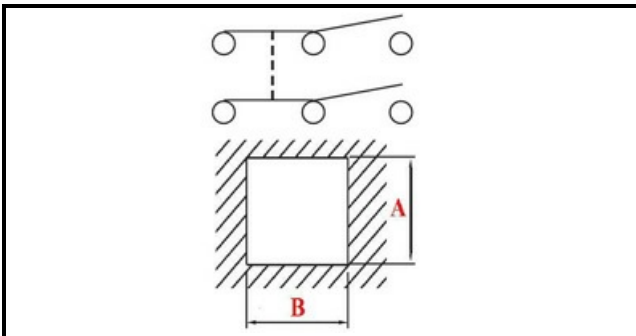

### Technical data

DEPTH MM	B=26mm
WIDTH MM	A=26mm
NUMBER OF POLES	POLI/POLES=6
NUMBER OF POSITIONS	0-1
COLOR	ROSSO/RED
VOLT	230V
COLOR	VERDE/GREEN