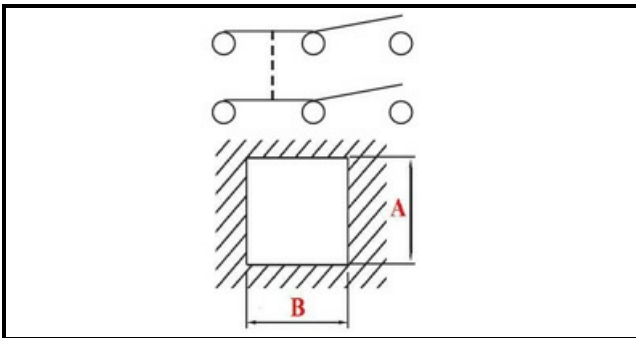

### Technical data

DEPTH MM	B=26mm
WIDTH MM	A=26mm
NUMBER OF POLES	POLI/POLES=6
NUMBER OF POSITIONS	0-1
COLOR	ROSSO/RED
VOLT	230V
COLOR	VERDE/GREEN