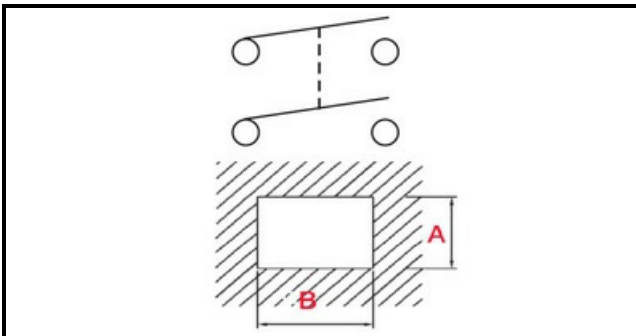

1105154

BIPOLAR SWITCH ROLD

Date: 23-02-2025

**Technical data**

DEPTH MM	B=24mm
WIDTH MM	A=19mm
NUMBER OF POLES	POLI/POLES=4
NUMBER OF POSITIONS	0-1
VOLT	230V

Manufacturer code

LA SPAZIALE SPA
Gruppo Cimbali S.p.A.
Gruppo Cimbali S.p.A.
ASTORIA MC SRL