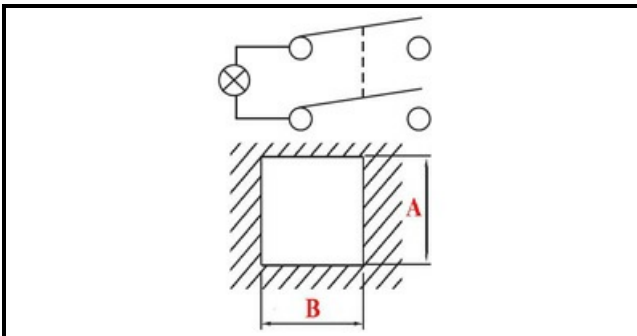

### Technical data

DEPTH MM	B=25mm
WIDTH MM	A=25mm
NUMBER OF POLES	POLI/POLES=4
NUMBER OF POSITIONS	0-1
COLOR	VERDE/GREEN
VOLT	220V