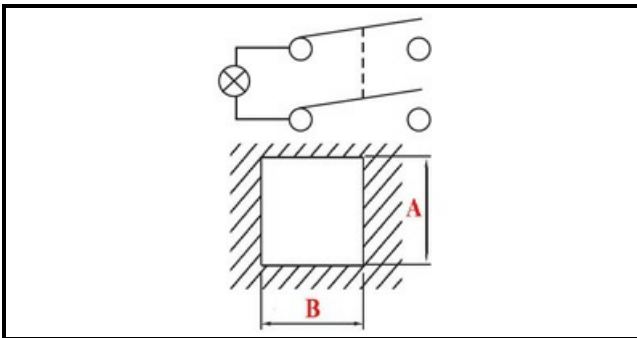

1105237

GREEN BIPOLAR SWITCH 220V

Date: 22-11-2024

Technical data

DEPTH MM	B=25mm
WIDTH MM	A=25mm
NUMBER OF POLES	POLI/POLES=4
NUMBER OF POSITIONS	0-1
COLOR	VERDE/GREEN
VOLT	220V