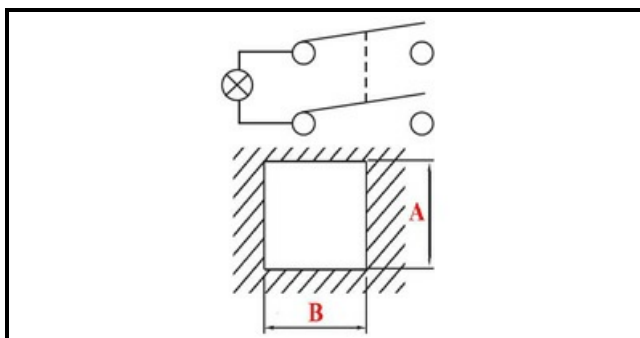

1105237

GREEN BIPOLAR SWITCH 220V

Date: 27-02-2025

Technical data

DEPTH MM	B=25mm
WIDTH MM	A=25mm
NUMBER OF POLES	POLI/POLES=4
NUMBER OF POSITIONS	0-1
COLOR	VERDE/GREEN
VOLT	220V