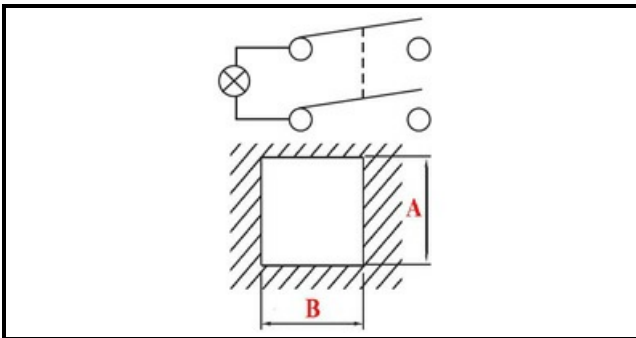

1105237

GREEN BIPOLAR SWITCH 220V

Date: 22-12-2024

Technical data

DEPTH MM	B=25mm
WIDTH MM	A=25mm
NUMBER OF POLES	POLI/POLES=4
NUMBER OF POSITIONS	0-1
COLOR	VERDE/GREEN
VOLT	220V