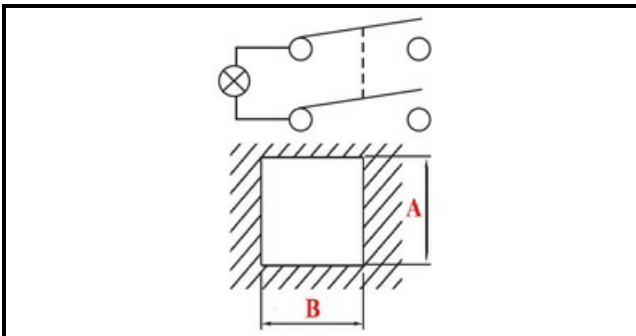

1105238

BLUE BIPOLAR SWITCH 220V

Date: 22-11-2024

**Technical data**

DEPTH MM	B=25mm
WIDTH MM	A=25mm
NUMBER OF POLES	POLI/POLES=4
NUMBER OF POSITIONS	0-1
COLOR	BLU/BLUE
VOLT	220V