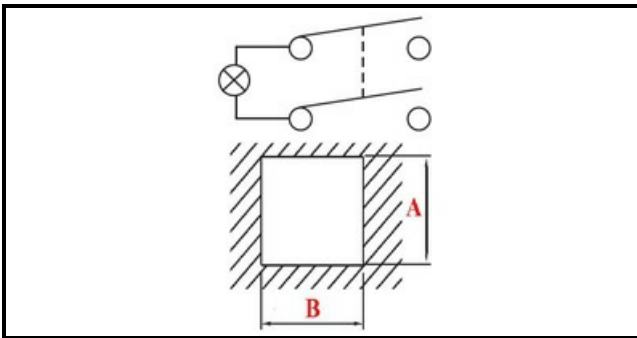

1105238

BLUE BIPOLAR SWITCH 220V

Date: 07-04-2025

Technical data

DEPTH MM	B=25mm
WIDTH MM	A=25mm
NUMBER OF POLES	POLI/POLES=4
NUMBER OF POSITIONS	0-1
COLOR	BLU/BLEUE
VOLT	220V