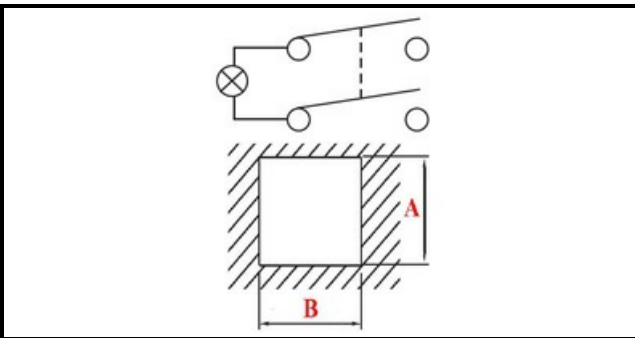

1105238

BLUE BIPOLAR SWITCH 220V

Date: 22-12-2024

**Technical data**

DEPTH MM	B=25mm
WIDTH MM	A=25mm
NUMBER OF POLES	POLI/POLES=4
NUMBER OF POSITIONS	0-1
COLOR	BLU/BLE
VOLT	220V