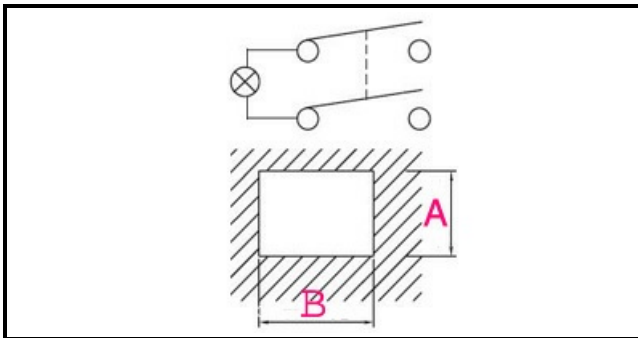

1105246

SWITCH 0/1 ORANGE

Date: 27-02-2025

**Technical data**

DEPTH MM	B=28mm
WIDTH MM	A=22mm
NUMBER OF POLES	POLI/POLES=4
NUMBER OF POSITIONS	0-1
COLOR	ARANCIO/ORANGE
VOLT	230V