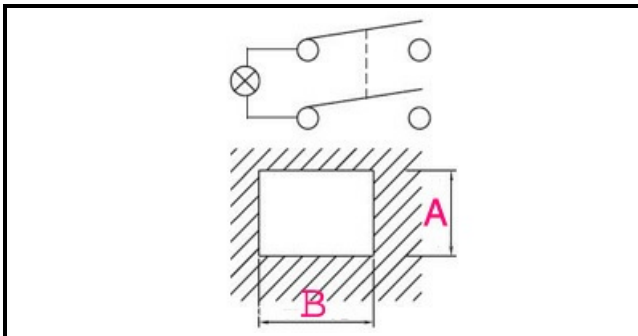

1105246

SWITCH 0/1 ORANGE

Date: 19-04-2025

Technical data

DEPTH MM	B=28mm
WIDTH MM	A=22mm
NUMBER OF POLES	POLI/POLES=4
NUMBER OF POSITIONS	0-1
COLOR	ARANCIO/ORANGE
VOLT	230V