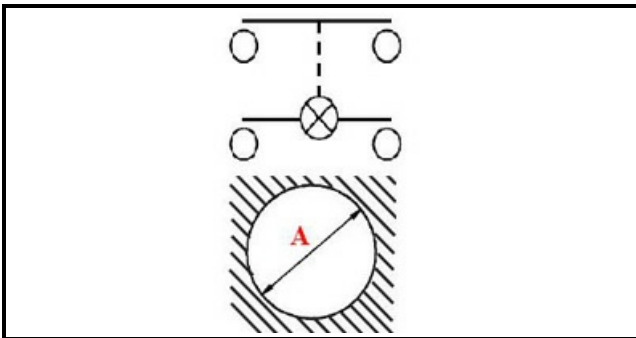

1105248

**ORANGE BIPOLAR SWITCH 16A 250V D25 BRASILIA**

Date: 08-01-2025

**Technical data**

DIAMETER mm	Ø=25mm
NUMBER OF POLES	POLI/POLES=4
NUMBER OF POSITIONS	0-1
COLOR	ARANCIO/ORANGE
VOLT	230V