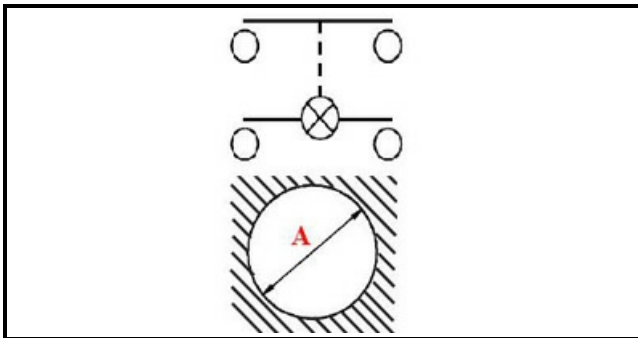

1105248

ORANGE BIPOLAR SWITCH 16A 250V D25 BRASILIA

Date: 24-11-2024

**Technical data**

DIAMETER mm	Ø=25mm
NUMBER OF POLES	POLI/POLES=4
NUMBER OF POSITIONS	0-1
COLOR	ARANCIO/ORANGE
VOLT	230V