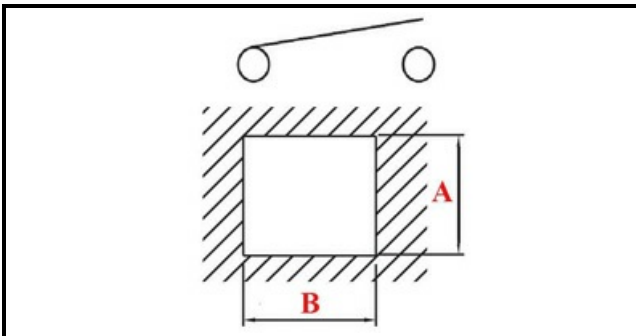

### Technical data

DEPTH MM	B=29mm
WIDTH MM	A=12mm
NUMBER OF POLES	POLI/POLES=3
NUMBER OF POSITIONS	0-1
VOLT	250V